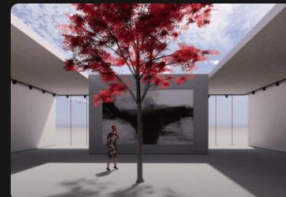

Isle Gallery

tack
@tack_kun
0 friends