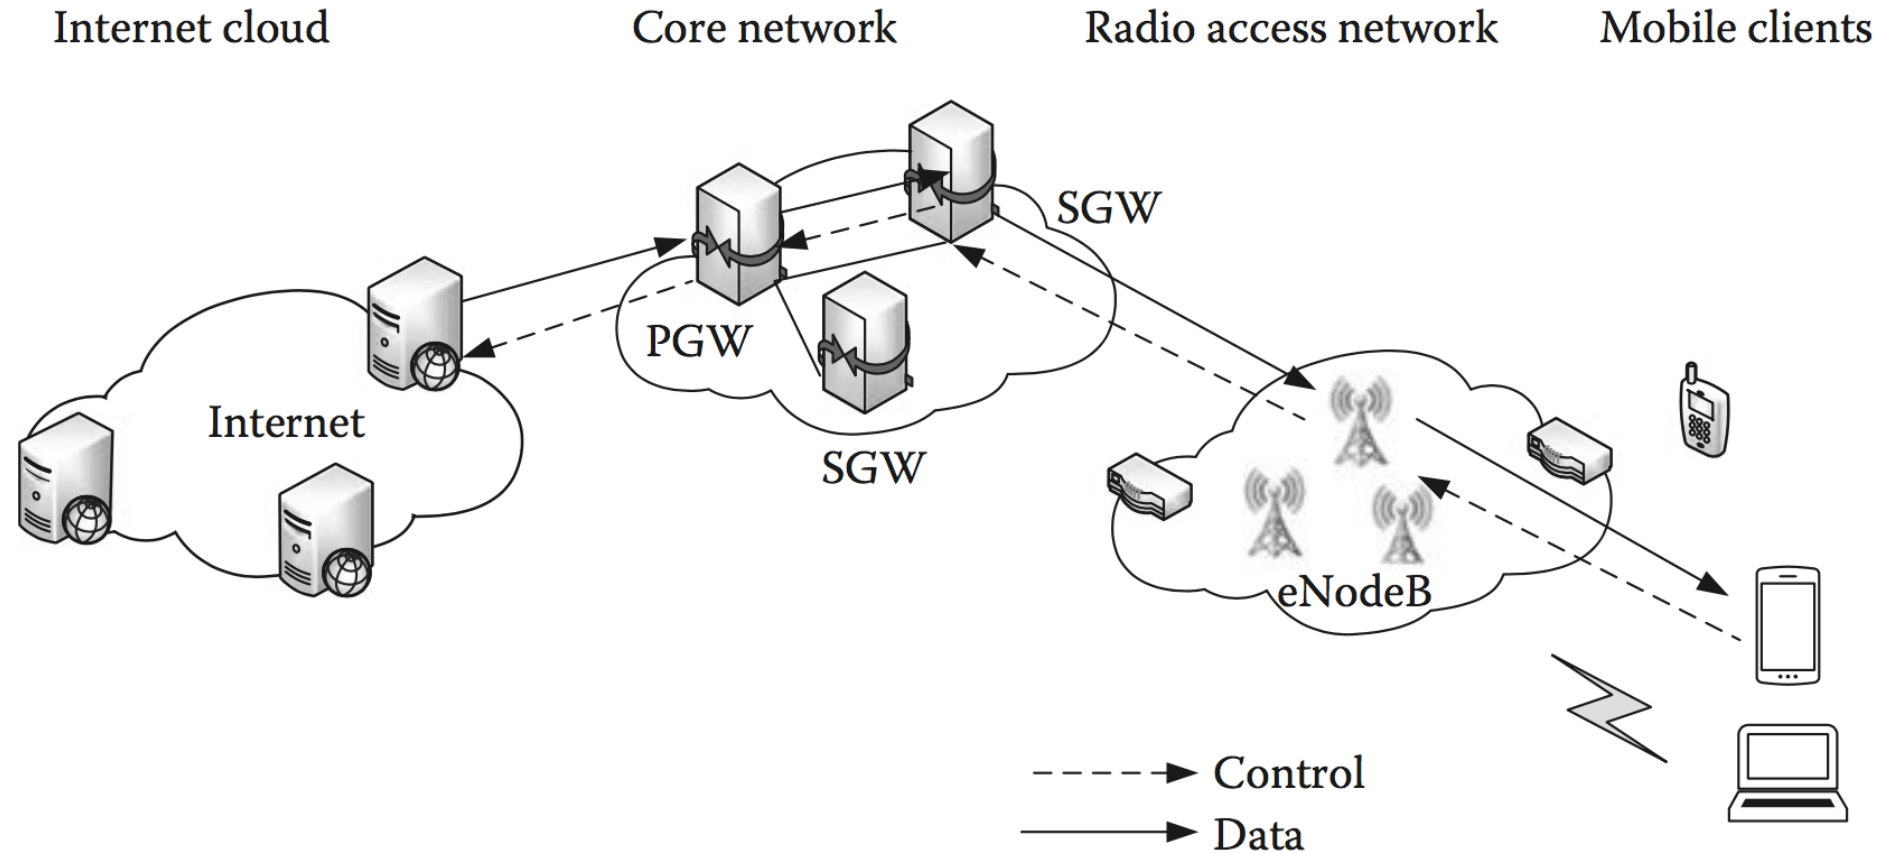

สื่อการสอน วิชา ความมั่นคงปลอดภัยของเครือข่ายคอมพิวเตอร์ CPE๕๐๐๘

ผศ.ดร.พรภวิษย์ บุญศรีเมือง

Cloud mobile multimedia architecture with control and data flows

Architecture of multimedia cloud computing

Data center architecture for multimedia app.

Queuing model of the data center in multimedia cloud

Fundamental concept of fog computing

Media-centric theory of learning in CoP.

Scope of the MPEG-DASH standard

The architecture of scheduling on video transcoding for DASH in the cloud environment

System architecture

หนังสืออ้างอิง (Ref.)

Required Text

- Kuan-Ching Li, Qing Li and Timothy K. Shih "Cloud Computing and Digital Media Fundamentals, Techniques, and Applications"
Taylor & Francis Group, LLC 1st, 2014.