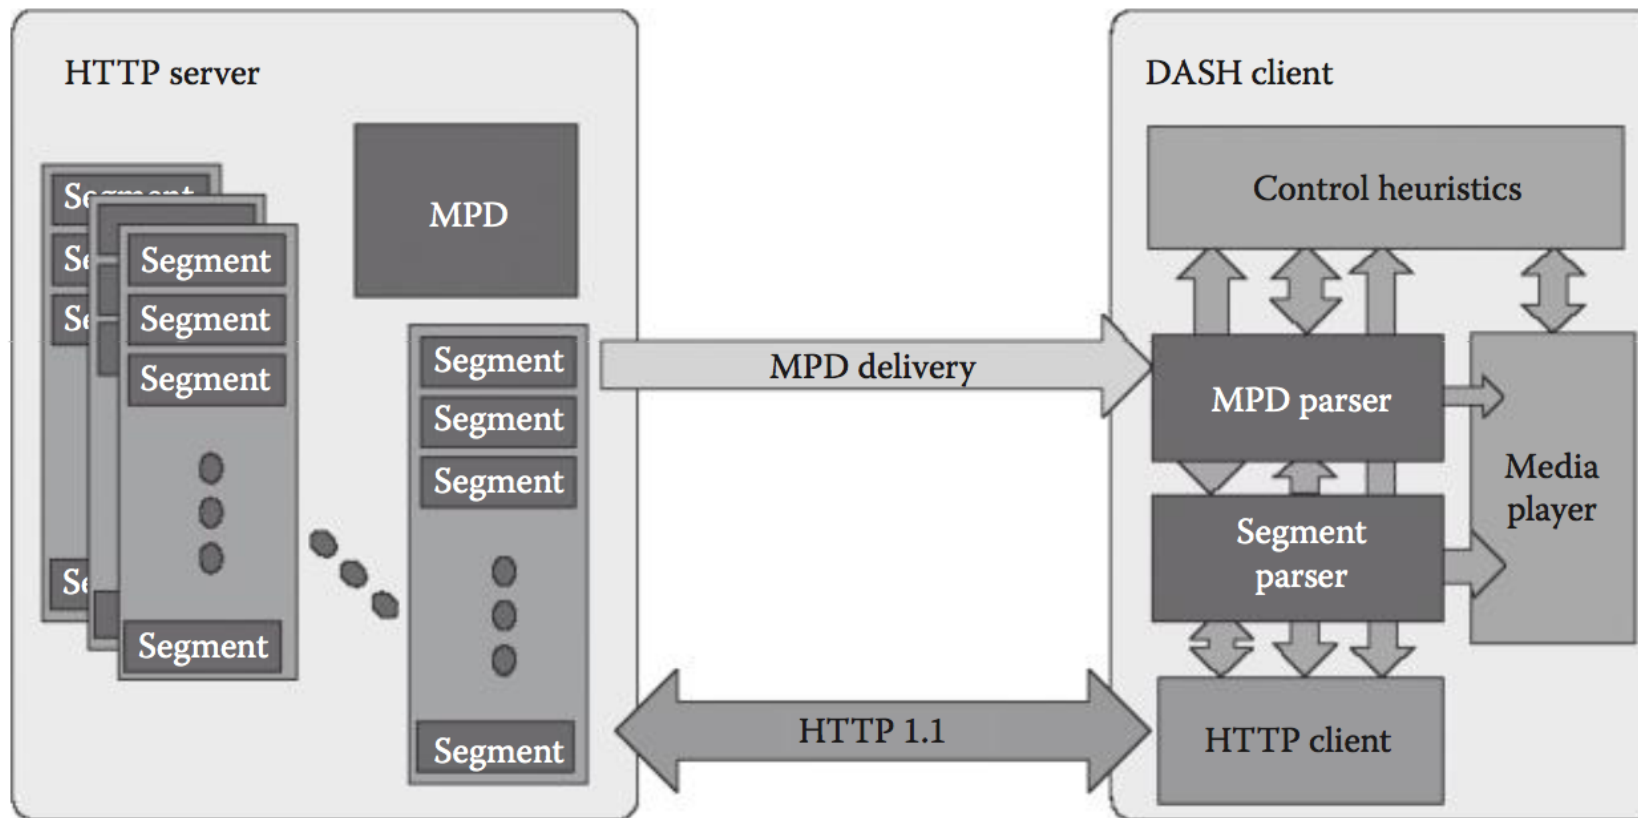

สื่อการสอน วิชา ความมั่นคงปลอดภัยของเครือข่ายคอมพิวเตอร์ CPE๕๐๐๘

ผศ.ดร.พรภวิษย์ บุญศรีเมือง

Cloud mobile multimedia architecture with control and data flows

Architecture of multimedia cloud computing

Data center architecture for multimedia app.

Queuing model of the data center in multimedia cloud

Fundamental concept of fog computing

Media-centric theory of learning in CoP.

Scope of the MPEG-DASH standard

The architecture of scheduling on video transcoding for DASH in the cloud environment

System architecture

หนังสืออ้างอิง (Ref.)

Required Text

- Kuan-Ching Li, Qing Li and Timothy K. Shih "Cloud Computing and Digital Media Fundamentals, Techniques, and Applications"
Taylor & Francis Group, LLC 1st, 2014.