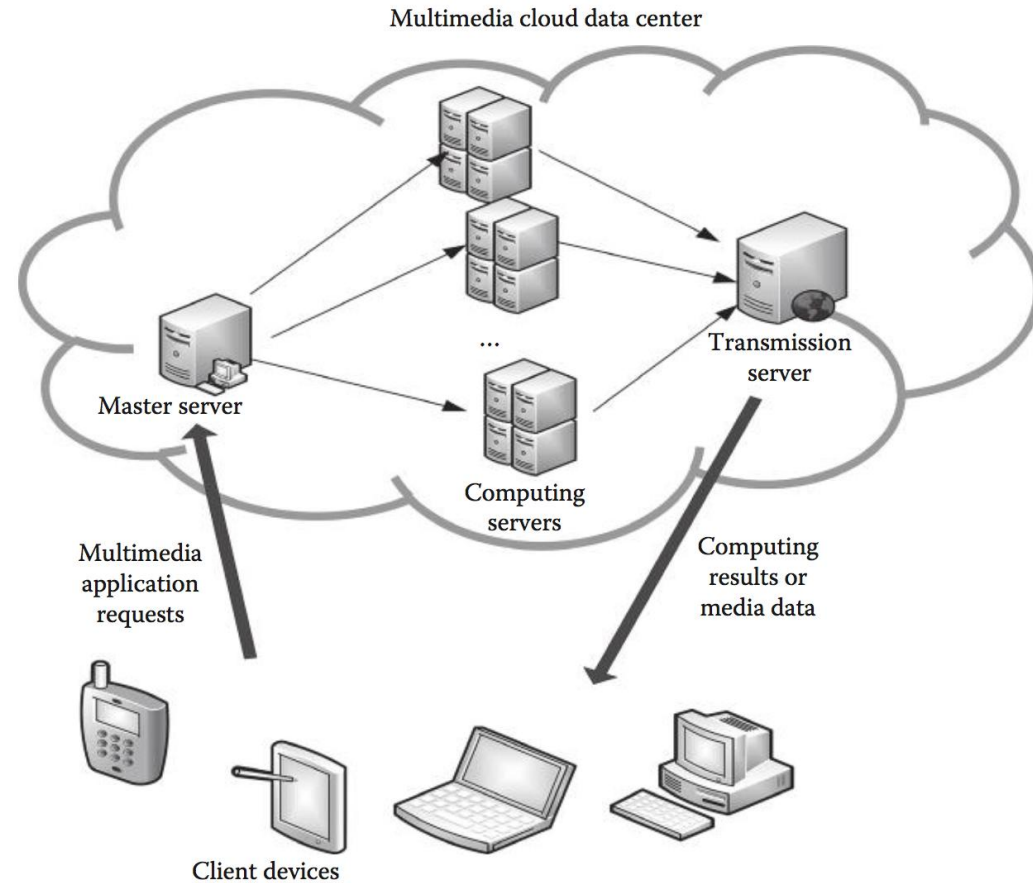

สื่อการสอน วิชา ความมั่นคงปลอดภัยของเครือข่ายคอมพิวเตอร์ CPE๕๐๐๘

ผศ.ดร.พรภวิษย์ บุญศรีเมือง

Cloud mobile multimedia architecture with control and data flows

Architecture of multimedia cloud computing

Data center architecture for multimedia app.

Queuing model of the data center in multimedia cloud

Fundamental concept of fog computing

Media-centric theory of learning in CoP.

Scope of the MPEG-DASH standard

The architecture of scheduling on video transcoding for DASH in the cloud environment

System architecture

หนังสืออ้างอิง (Ref.)

Required Text

- Kuan-Ching Li, Qing Li and Timothy K. Shih "Cloud Computing and Digital Media Fundamentals, Techniques, and Applications"
Taylor & Francis Group, LLC 1st, 2014.