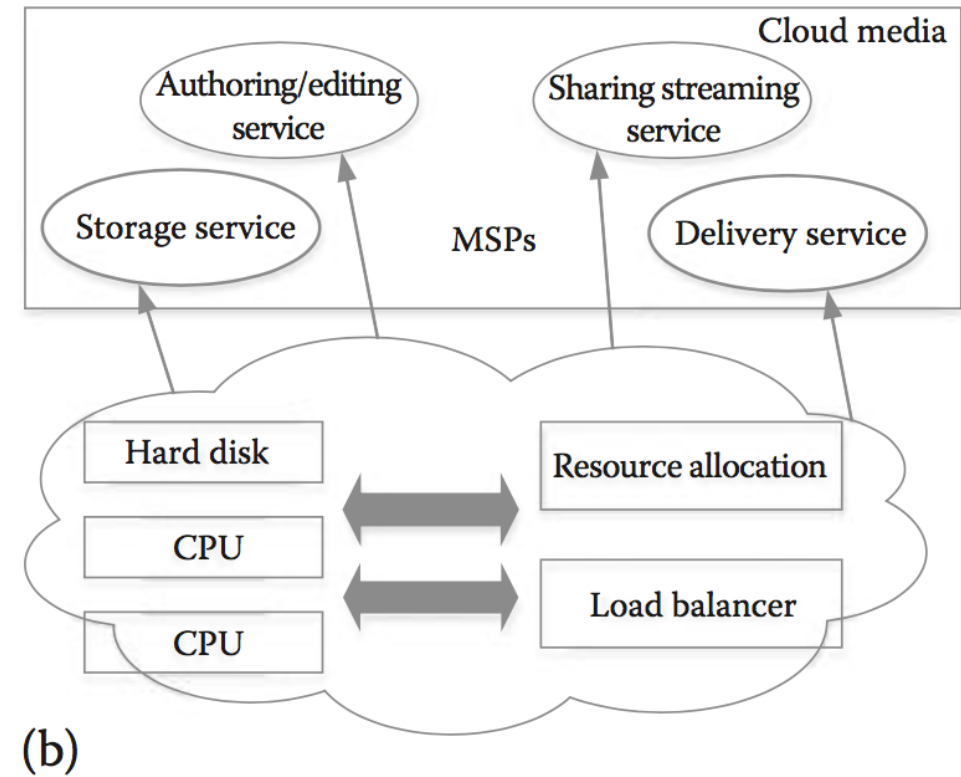

สื่อการสอน วิชา ความมั่นคงปลอดภัยของเครือข่ายคอมพิวเตอร์ CPE๕๐๐๘

ผศ.ดร.พรภวิษย์ บุญศรีเมือง

Cloud mobile multimedia architecture with control and data flows

Architecture of multimedia cloud computing

Data center architecture for multimedia app.

Queuing model of the data center in multimedia cloud

Fundamental concept of fog computing

Media-centric theory of learning in CoP.

Scope of the MPEG-DASH standard

The architecture of scheduling on video transcoding for DASH in the cloud environment

System architecture

หนังสืออ้างอิง (Ref.)

Required Text

- Kuan-Ching Li, Qing Li and Timothy K. Shih "Cloud Computing and Digital Media Fundamentals, Techniques, and Applications"
Taylor & Francis Group, LLC 1st, 2014.