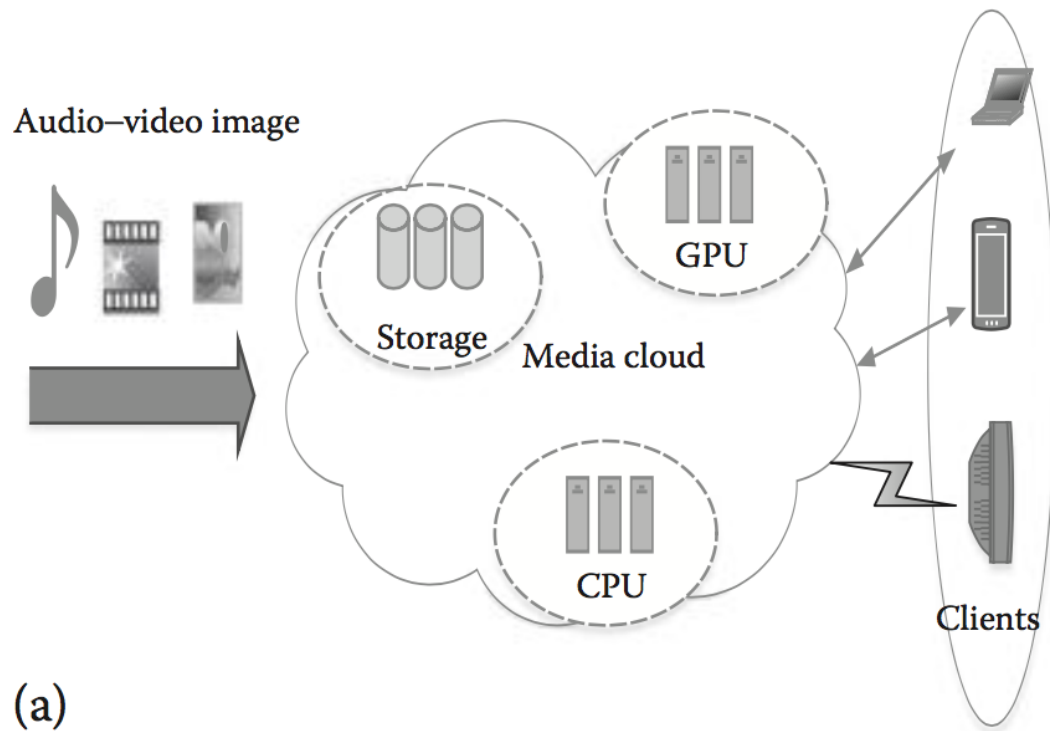

สื่อการสอน วิชา ความมั่นคงปลอดภัยของเครือข่ายคอมพิวเตอร์ CPE๕๐๐๘

ผศ.ดร.พรภวิษย์ บุญศรีเมือง

Cloud mobile multimedia architecture with control and data flows

Architecture of multimedia cloud computing

Data center architecture for multimedia app.

Queuing model of the data center in multimedia cloud

Fundamental concept of fog computing

Media-centric theory of learning in CoP.

Scope of the MPEG-DASH standard

The architecture of scheduling on video transcoding for DASH in the cloud environment

System architecture

หนังสืออ้างอิง (Ref.)

Required Text

- Kuan-Ching Li, Qing Li and Timothy K. Shih "Cloud Computing and Digital Media Fundamentals, Techniques, and Applications"
Taylor & Francis Group, LLC 1st, 2014.