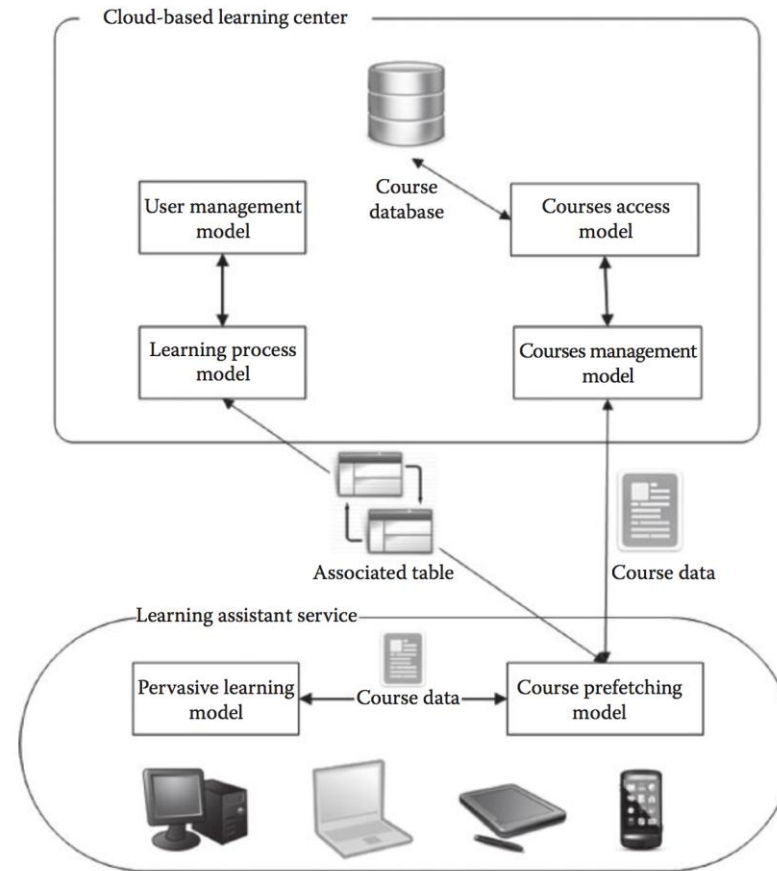

สื่อการสอน วิชา ความมั่นคงปลอดภัยของเครือข่ายคอมพิวเตอร์ CPE๕๐๐๘

ผศ.ดร.พรภวิษย์ บุญศรีเมือง

Cloud mobile multimedia architecture with control and data flows

Architecture of multimedia cloud computing

Data center architecture for multimedia app.

Queuing model of the data center in multimedia cloud

Fundamental concept of fog computing

Media-centric theory of learning in CoP.

Scope of the MPEG-DASH standard

The architecture of scheduling on video transcoding for DASH in the cloud environment

System architecture

หนังสืออ้างอิง (Ref.)

Required Text

- Kuan-Ching Li, Qing Li and Timothy K. Shih "Cloud Computing and Digital Media Fundamentals, Techniques, and Applications"
Taylor & Francis Group, LLC 1st, 2014.