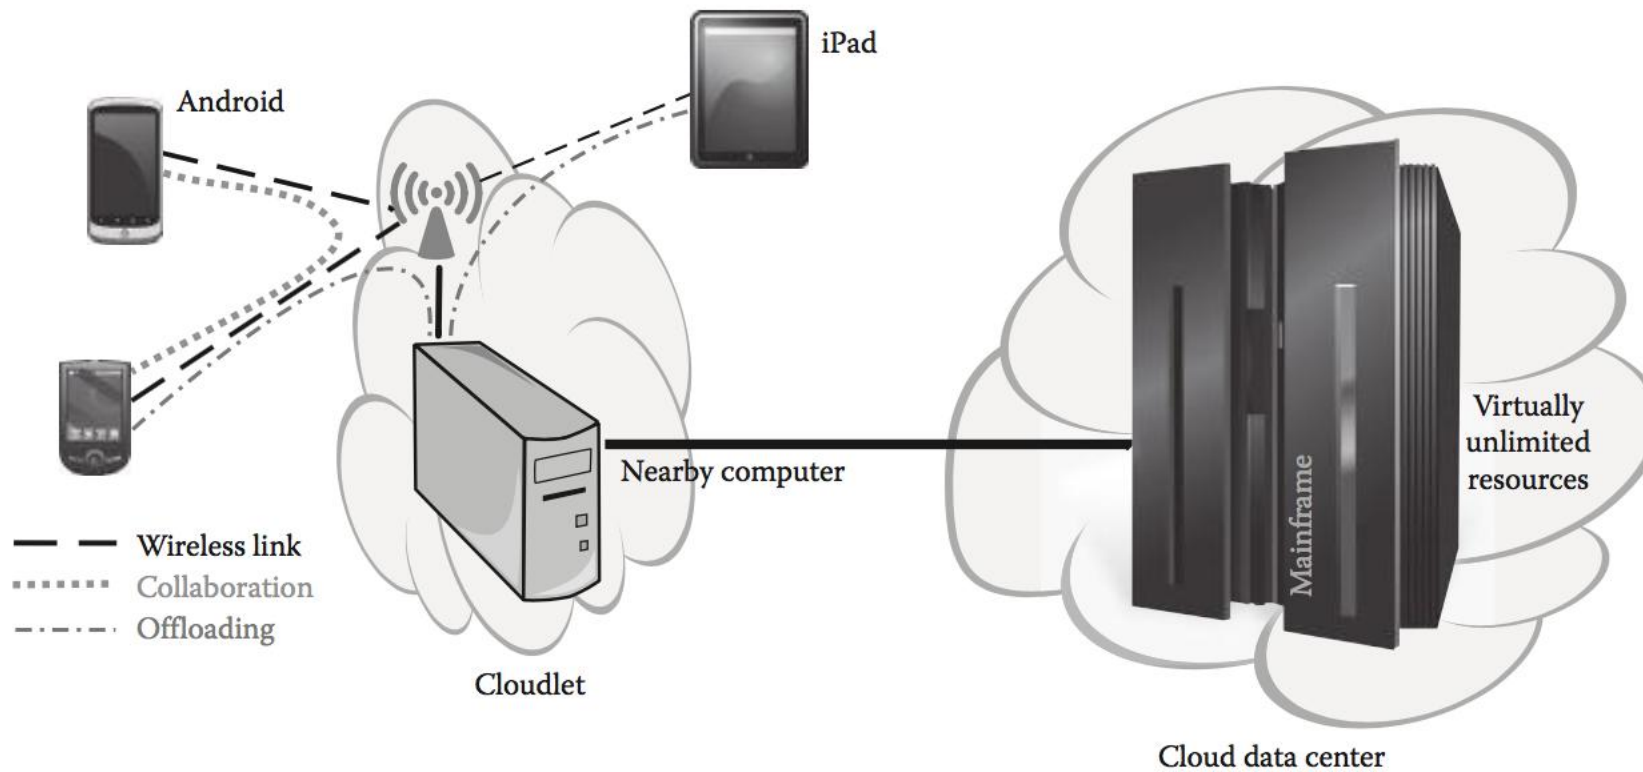

สื่อการสอน วิชา ความมั่นคงปลอดภัยของเครือข่ายคอมพิวเตอร์ CPE๕๐๐๘

ผศ.ดร.พรภวิษย์ บุญศรีเมือง

Cloud mobile multimedia architecture with control and data flows

Architecture of multimedia cloud computing

Data center architecture for multimedia app.

Queuing model of the data center in multimedia cloud

Fundamental concept of fog computing

Media-centric theory of learning in CoP.

Scope of the MPEG-DASH standard

The architecture of scheduling on video transcoding for DASH in the cloud environment

System architecture

หนังสืออ้างอิง (Ref.)

Required Text

- Kuan-Ching Li, Qing Li and Timothy K. Shih "Cloud Computing and Digital Media Fundamentals, Techniques, and Applications"
Taylor & Francis Group, LLC 1st, 2014.