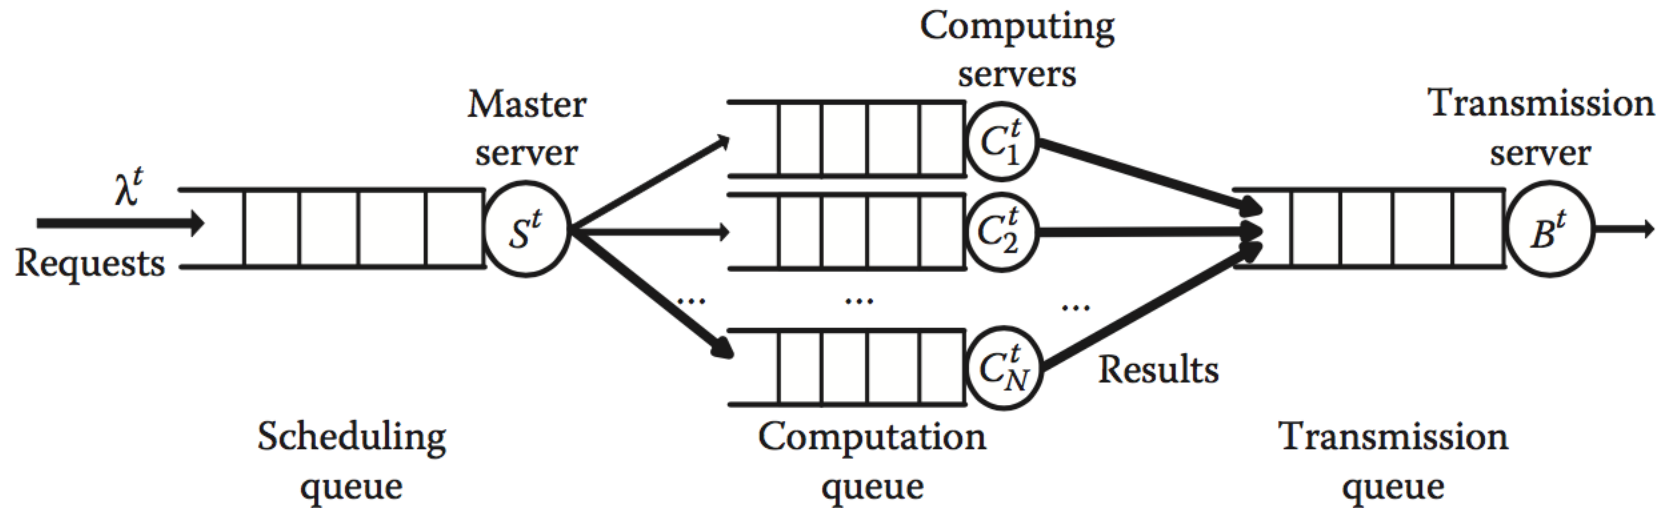

สื่อการสอน วิชา ความมั่นคงปลอดภัยของเครือข่ายคอมพิวเตอร์ CPE๕๐๐๘

ผศ.ดร.พรภวิษย์ บุญศรีเมือง

Cloud mobile multimedia architecture with control and data flows

Architecture of multimedia cloud computing

Data center architecture for multimedia app.

Queuing model of the data center in multimedia cloud

Fundamental concept of fog computing

Media-centric theory of learning in CoP.

Scope of the MPEG-DASH standard

The architecture of scheduling on video transcoding for DASH in the cloud environment