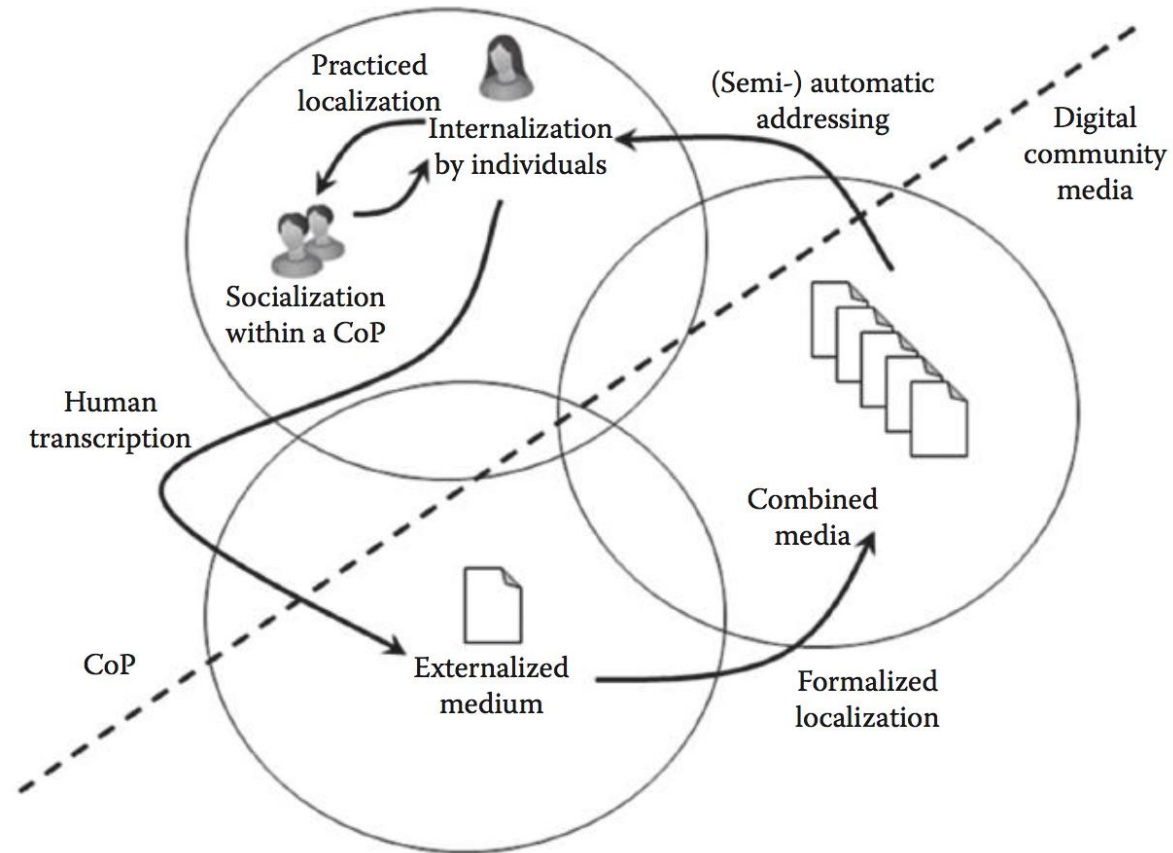

สื่อการสอน วิชา ความมั่นคงปลอดภัยของเครือข่ายคอมพิวเตอร์ CPE๕๐๐๘

ผศ.ดร.พรภวิษย์ บุญศรีเมือง

Cloud mobile multimedia architecture with control and data flows

Architecture of multimedia cloud computing

Data center architecture for multimedia app.

Queuing model of the data center in multimedia cloud

Fundamental concept of fog computing

Media-centric theory of learning in CoP.

Scope of the MPEG-DASH standard

The architecture of scheduling on video transcoding for DASH in the cloud environment

System architecture

หนังสืออ้างอิง (Ref.)

Required Text

- Kuan-Ching Li, Qing Li and Timothy K. Shih "Cloud Computing and Digital Media Fundamentals, Techniques, and Applications"
Taylor & Francis Group, LLC 1st, 2014.